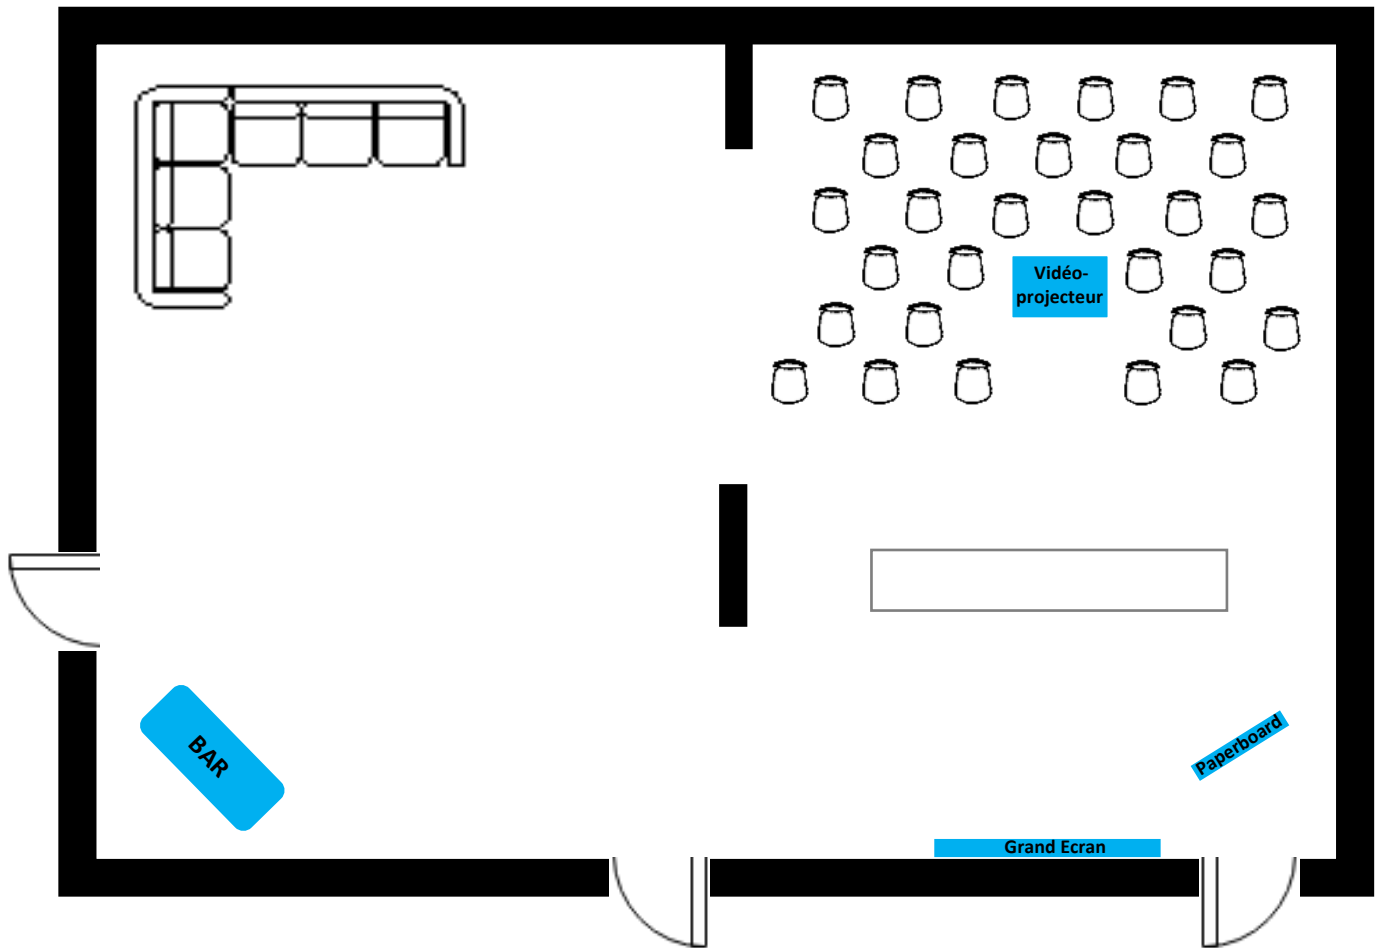

PLAN DES SALLES

SALLE DE SEMINAIRE EQUIPEE

BAR AVEC FRIGO
8 TABLES
22 CHAISES
2 TABLES RONDES
8 CHAISES
ACCÈS WIFI
HUB USB

GRAND ECRAN
VIDEOPROJECTEUR
PAPERBOARD (2 rouleaux)
PHOTOCOPIEUSE COULEUR
RALLONGES ELECTRIQUES
CABLES HDMI et VGA

SALLE EN CONFÉRENCE

SALLE VIDE