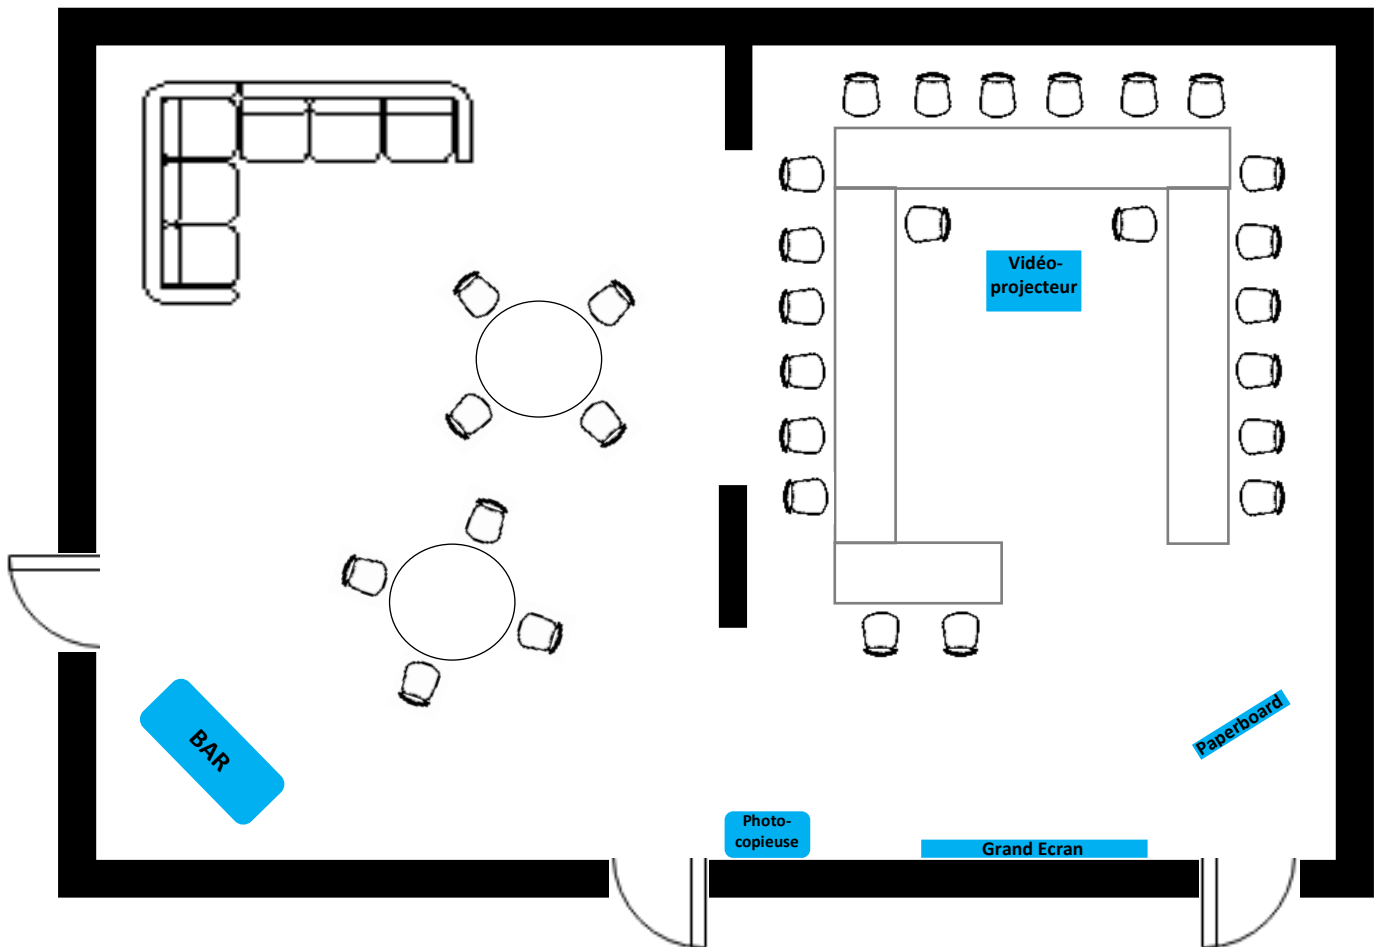

PLAN DES SALLES

SALLE DE SEMINAIRE EQUIPEE

BAR AVEC FRIGO
8 TABLES
22 CHAISES
2 TABLES RONDES
8 CHAISES
ACCÈS WIFI
HUB USB

GRAND ECRAN
VIDEOPROJECTEUR
PAPERBOARD (2 rouleaux)
PHOTOCOPIEUSE COULEUR
RALLONGES ELECTRIQUES
CABLES HDMI et VGA

SALLE EN CONFÉRENCE

SALLE VIDE